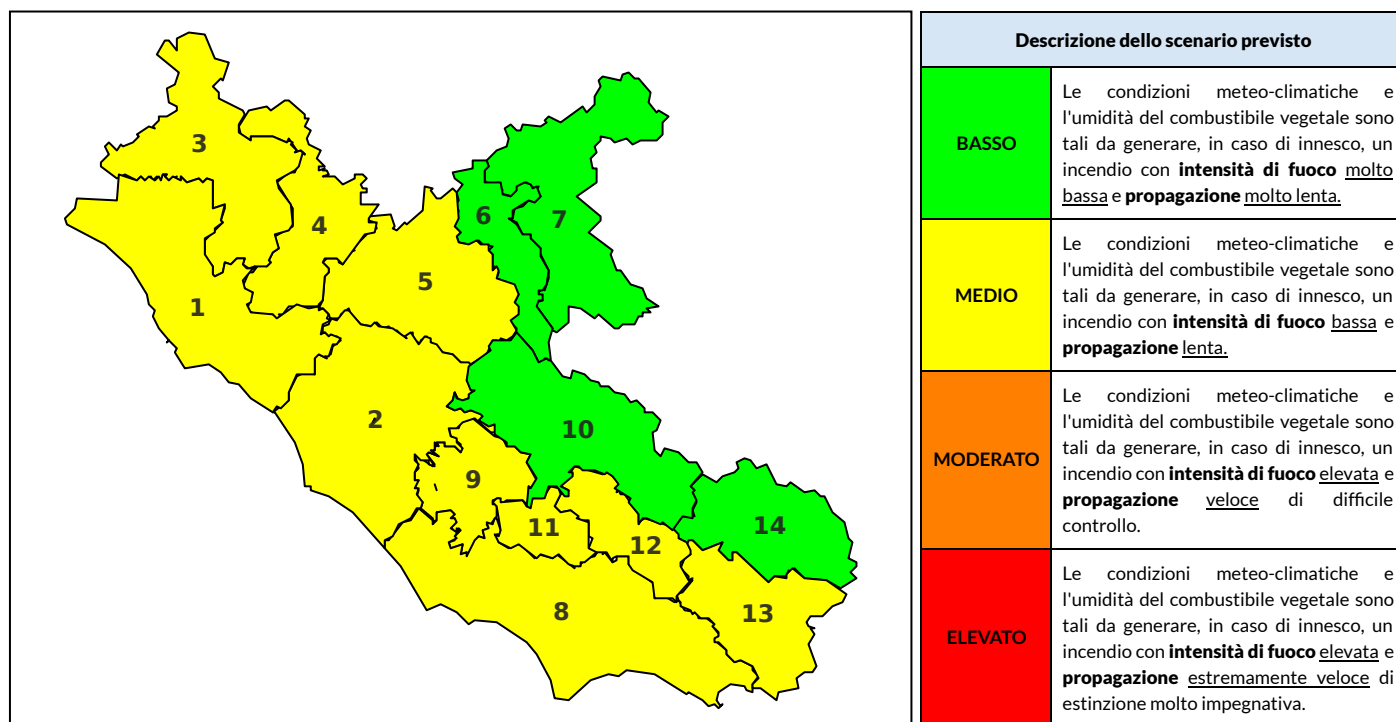

BOLLETTINO DI PERICOLOSITA' DA INCENDI BOSCHIVI

Previsioni per oggi 20-9-2021

Livello di pericolosità da incendio boschivo per Zona di Allerta AIB

Bollettino emesso nel periodo della campagna AIB Lazio sulla base del modello previsionale RISICOLazio, sviluppato in collaborazione con Fondazione CIMA, che fornisce un supporto per la valutazione della Pericolosità da incendio boschivo aggregata sulle Zone di Allerta AIB, approvate come parte integrante del Piano AIB Lazio 2020-2022 con DGR n° 270 del 15/05/2020. Il dettaglio della distribuzione dei Comuni nelle Zone AIB è consultabile al link <https://tinyurl.com/ZoneAIB>. Le Norme Comportamentali per la popolazione sono consultabili al link <https://tinyurl.com/NormeComportamentali>.

Zona AIB	1	2	3	4	5	6	7	8	9	10	11	12	13	14
Livello Pericolosità	MEDIO	MEDIO	MEDIO	MEDIO	MEDIO	BASSO	BASSO	MEDIO	MEDIO	BASSO	MEDIO	MEDIO	MEDIO	BASSO

NOTE

BOLLETTINO DI PERICOLOSITA' DA INCENDI BOSCHIVI

Previsioni per domani 21-9-2021

Livello di pericolosità da incendio boschivo per Zona di Allerta AIB

Bollettino emesso nel periodo della campagna AIB Lazio sulla base del modello previsionale RISICOLazio, sviluppato in collaborazione con Fondazione CIMA, che fornisce un supporto per la valutazione della Pericolosità da incendio boschivo aggregata sulle Zone di Allerta AIB, approvate come parte integrante del Piano AIB Lazio 2020-2022 con DGR n° 270 del 15/05/2020. Il dettaglio della distribuzione dei Comuni nelle Zone AIB è consultabile al link <https://tinyurl.com/ZoneAIB>. Le Norme Comportamentali per la popolazione sono consultabili al link <https://tinyurl.com/NormeComportamentali>.

Zona AIB	1	2	3	4	5	6	7	8	9	10	11	12	13	14
Livello Pericolosità	MEDIO	MEDIO	MEDIO	MEDIO	MEDIO	BASSO	BASSO	MEDIO	BASSO	MEDIO	BASSO	BASSO	MEDIO	BASSO