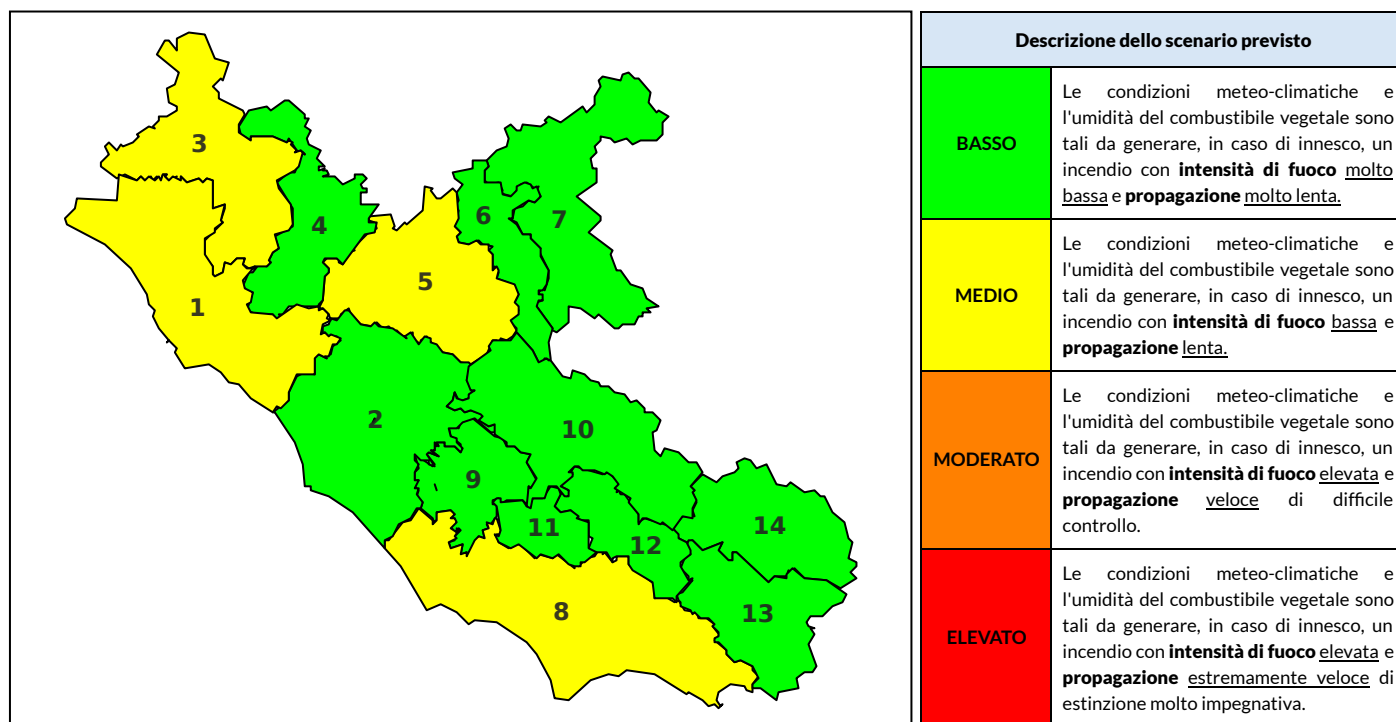

BOLLETTINO DI PERICOLOSITA' DA INCENDI BOSCHIVI

Previsioni per domani 21-9-2021

Livello di pericolosità da incendio boschivo per Zona di Allerta AIB

Bollettino emesso nel periodo della campagna AIB Lazio sulla base del modello previsionale RISICOLazio, sviluppato in collaborazione con Fondazione CIMA, che fornisce un supporto per la valutazione della Pericolosità da incendio boschivo aggregata sulle Zone di Allerta AIB, approvate come parte integrante del Piano AIB Lazio 2020-2022 con DGR n° 270 del 15/05/2020. Il dettaglio della distribuzione dei Comuni nelle Zone AIB è consultabile al link <https://tinyurl.com/ZoneAIB>. Le Norme Comportamentali per la popolazione sono consultabili al link <https://tinyurl.com/NormeComportamentali>.

Zona AIB	1	2	3	4	5	6	7	8	9	10	11	12	13	14
Livello Pericolosità	MEDIO	BASSO	MEDIO	BASSO	MEDIO	BASSO	BASSO	MEDIO	BASSO	BASSO	BASSO	BASSO	BASSO	BASSO